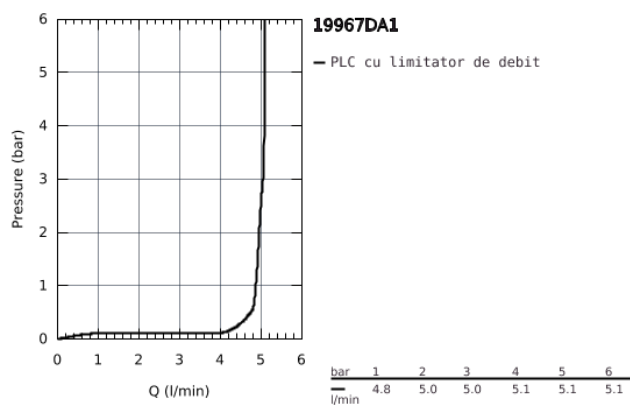

19 967 DA1 ESSENCE BATERIE LAVOAR MONOCOMANDĂ CU 2 ELEMENTE MĂRIMEA L