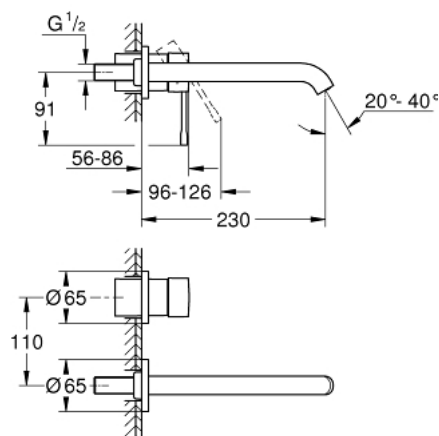

## 19 967 DA1 ESSENCE BATERIE LAVOAR MONOCOMANDĂ CU 2 ELEMENTE MĂRIMEA L

### DESCRIEREA PRODUSULUI

- Colour: warm sunset
- montare pe perete
- set pentru instalarea finală a codului
- 23 571 000
- fără corp încastrat
- ornament metalic
- mâner din metal
- finisaj GROHE Long-Life
- aerator GROHE Water Saving cu debit 5.7 l/min
- aerator reglabil GROHE AquaGuide
- distanța între axe 110 mm
- proiecție de 230 mm

## 19 967 DA1 ESSENCE BATERIE LAVOAR MONOCOMANDĂ CU 2 ELEMENTE MĂRIMEA L

**PIESE DE SCHIMB** , septembrie 2020 – now

1: lever (Spare part-nr. 46916DA0)

2: Aerator (Spare part-nr. 48480000)

3: șurub (Spare part-nr. 43094000)