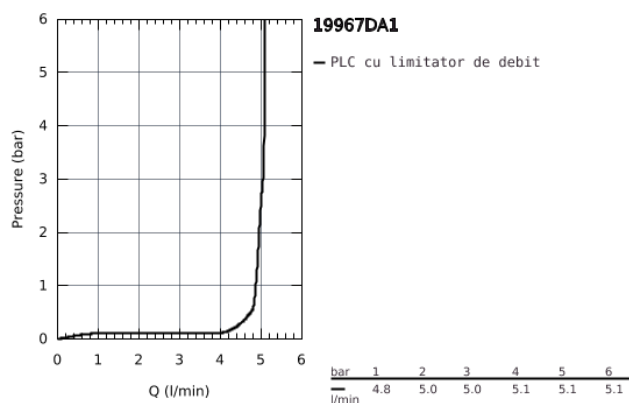

## 19 967 DA1 ESSENCE BATERIE LAVOAR MONOCOMANDĂ CU 2 ELEMENTE MĂRIMEA L

### DESCRIEREA PRODUSULUI

- Colour: warm sunset
- montare pe perete
- set pentru instalarea finală a codului
- 23 571 000
- fără corp încastrat
- ornament metalic
- mâner din metal
- finisaj GROHE Long-Life
- aerator GROHE Water Saving cu debit 5.7 l/min
- aerator reglabil GROHE AquaGuide
- distanța între axe 110 mm
- proiecție de 230 mm